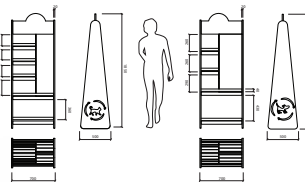

Spoje

Kočky

Závitová tyč

Skrutky

Kovové podperky