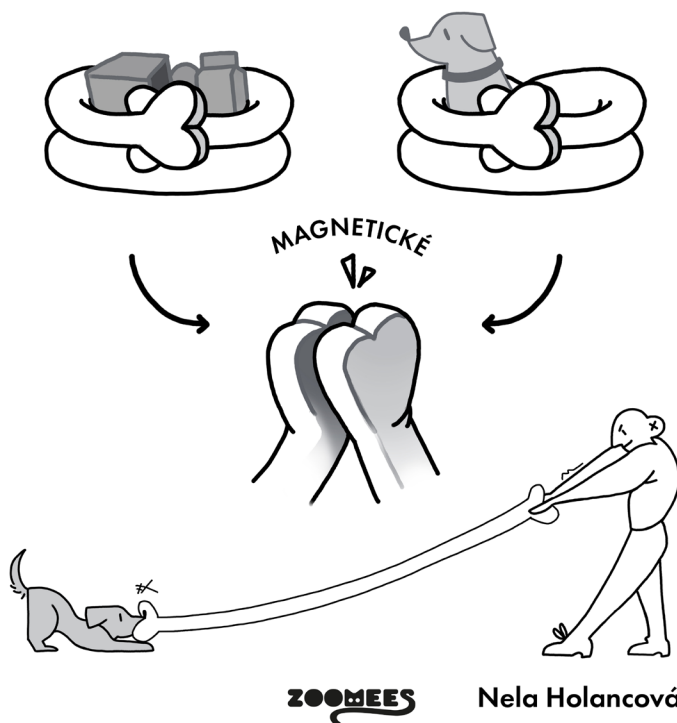

# MAZLÍKOST

ODKLÁDACÍ PROSTOR PELÍŠEK HRAČKA

## MAZLÍKOST

**Předmět:** Originální předmět (byl designován a celý vyroben na zakázku zadavatele)

**Příhlašovatel:** Střední škola vizuální tvorby, s.r.o.

**Autor:** Nela Holancová

MazlíKost je plyšová kost, která potěší nejen páníčky, ale i jejich mazlíčky. Díky silným magnetům všitých uvnitř kosti je ji možné smotat a využít jako pelíšek (případně jako odkládací prostor), také ji můžete použít v rozmotané formě jako přetahovací hračku. Obal produktu je pratelný (a tedy znovupoužitelný).